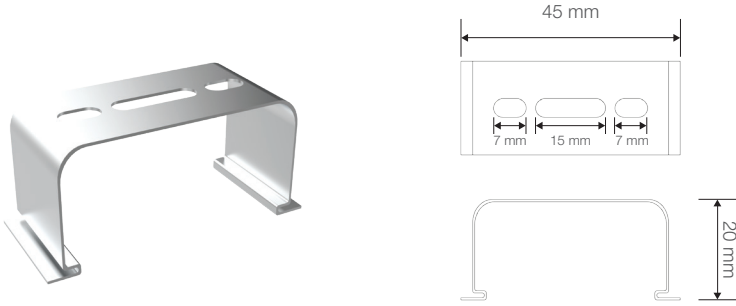

Askı Takım Özellikleri

- YAVUZ, önceden bildirmeksizin gerekli gördüğü değişiklikleri yapma hakkını saklı tutar.