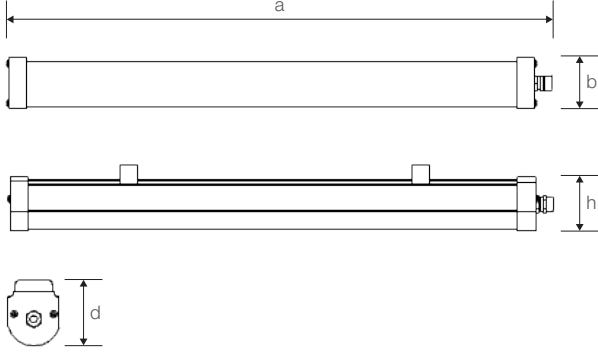

AKASYA ALM

36W Etanj LED Aydınlatma Armatürü

Ürün Kodu

: VL569036-ALM

Standart Model

Ürün ölçüleri (mm)

	a	b	h	d
Standart	1190	54	59	74

Ağırlık (kg)