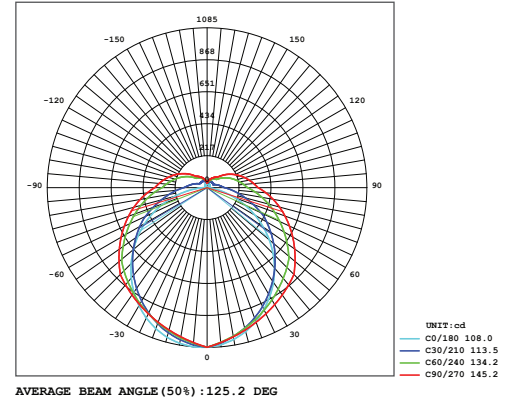

Işık Eğrisi

Renk Sıcaklık Tablosu

Opsiyonel Özellikler

Renk Sıcaklığı	: 3000K / 4000K / 5700K
Dali Uyumluluğu	: Var
Koridor Fonksiyonlu	: Var
Sensör	: Var