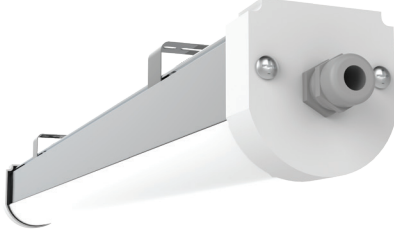

AKASYA ALM

36W Etanj LED Aydınlatma Armatürü

Ürün Kodu : VL569036-ALM

Ürün Bilgisi

Ürün Özellikleri

Gövde	: Alüminyum Eloksal Gövde
Difüzör	: Polikarbon Cam
Optik	: -
IP Koruma Sınıfı	: IP 54
Kullanım Şekli	: Sıva Üstü
Işık Kaynağı	: Mid Power LED

Optik ve Elektriksel Özellikler

Tüketim Gücü	: 36 W
Armatür Lümeni	: 3687 lm
Armatür Verimliliği	: 102.4 lm/W
Giriş Gerilimi	: 220-240 V
Giriş Frekans	: 50-60 Hz
Güç Faktörü	: > 0.95
Max. Gerilim Dayanımı (surge)	: 2 kV
Sürüş Akımı	: 700 mA
Renk Sıcaklığı (CCT)	: 6500K
Renksek Geriverim İndeksi (CRI)	: > 80